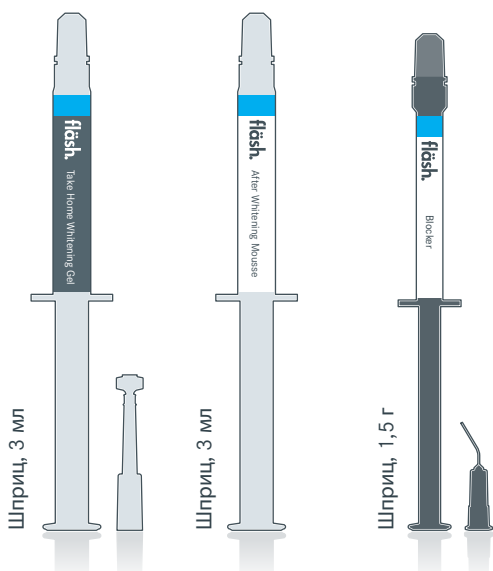

fläsh.

Take Home
Whitening System

С изготовленными в лаборатории индивидуальными каппами

Используется в качестве отдельной или дополнительной процедуры. Для использования в отбеливающих каппах. Дополняет предлагаемый клиникой ассортимент услуг по отбеливанию зубов. Бережное отбеливание с освежающим вкусом мяты.

Содержимое пакета для 1 пациента*:

- 4 x гель Whitening Gel, 3 мл
- 1 x мусс After Whitening Mousse, 3 мл
- 2 x отбеливающая фольга*
- 1 x Blocker*
- 1 x контейнер для хранения каппы

Эффективный гель

Поставляется в шприцах 3 мл для простого применения

Мусс After Whitening Mousse

Уменьшает чувствительность и реминерализует зубы

Отбеливающая фольга (опция)

Идеально подходит для изготовленных в лаборатории и индивидуальных капп

Blocker (опция)

В качестве спейсера для лабораторных моделей

Контейнер для хранения каппы

Чистое хранение индивидуальных капп

Подходит для взрослых

Для пациентов в возрасте от 18 лет

Косметическое отбеливание зубов

10% CP (≈3,5% HP)

16% CP (≈5,6% HP)

* Содержимое наборов может варьироваться в зависимости от страны

HP: перекись водорода,
CP: перекись мочевины

fläsh.

Последующий уход

Лучший уход за зубами после отбеливания для ваших пациентов

Идеальный уход за зубами до и после процедур отбеливания. Предназначена для повседневного использования. Подходит для чувствительных зубов. Укрепляет эмаль с помощью 17% гидроксилатапата. Двойная защита от кариеса с помощью фторида натрия (1100 ppm F) и 30% ксилитола. Поддерживает слюноотделение, что в свою очередь усиливает реминерализацию.

Не содержит: лаурилсульфата натрия, триклозана, отбеливающих агентов. Щадящие очищающие агенты. Новинка: не содержит диоксида титана. Защищает от образования нового налета.

Освежающий вкус
ЛАЙМА И МЯТЫ