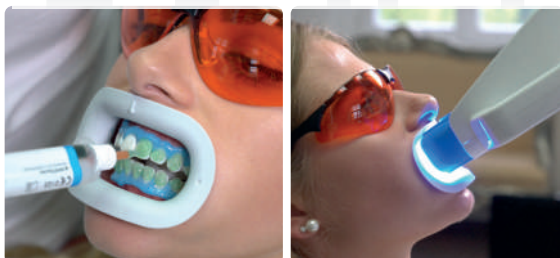

Видео: процедура
шаг за шагом

Содержимое набора для
2 пациентов*:

- 2 x гель Chairside
  Whitening Gel, 4 г
- 2 x Gingiva Protector, 1,5 г
- 2 x мусс After Whitening
  Mousse, 1,2 мл
- 2 x ретрактор для губ
- 1 x карта учета времени
  на 120 минут

Эффективное
отбеливание

Результат за 3–4 сеанса
по 15 минут

Оптимизирована
для лампы
fläsh Whitening Lamp
Обеспечивает
идеальную белизну

Идеальная точность
применения
Зеленый гель
обеспечивает точность

Подходит для взрослых
Для пациентов в
возрасте от 18 лет

Доступные
концентрации
Медицинское
отбеливание зубов
32% перекисью водорода
Косметическое
отбеливание зубов
6% перекисью водорода
* Содержимое наборов
может варьироваться в
зависимости от страны