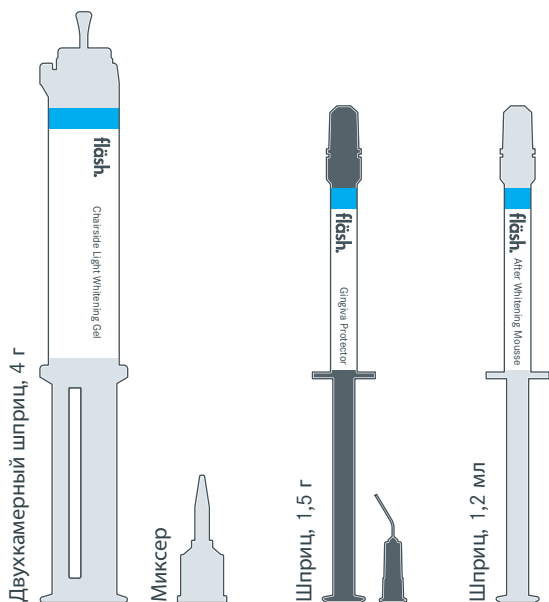

Бережно, эффективно и быстро

Система fläsh Chairside Light Whitening с активным хлорофиллом бережно ухаживает за зубами с высокой чувствительностью. Эффективное отбеливание за 3–4 процедуры по 15 минут.

Косметическое отбеливание зубов с использованием 6% перекиси водорода. Медицинское отбеливание зубов с использованием 32% перекиси водорода (только по медицинским показаниям).

Эффект процедуры может быть усилен последующим использованием fläsh Take Home Whitening.

fläsh
ретрактор
для губ