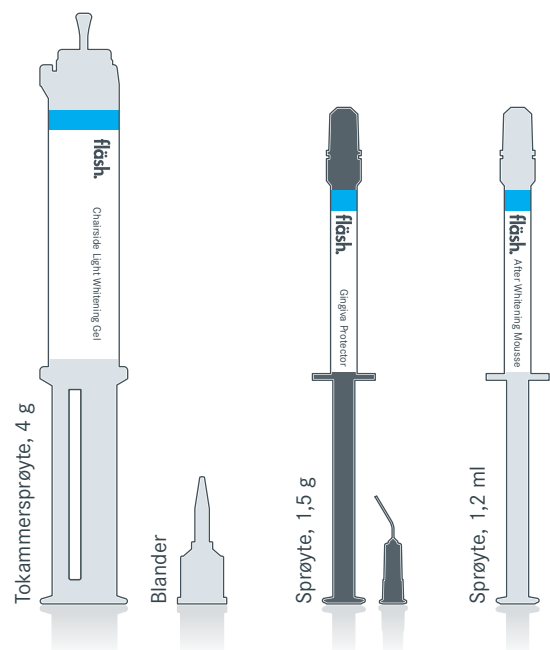

Skånsom, effektiv og rask

fläsh Chairside Light Whitening med aktivt klorofyll er skånsomt for tennene med lav sensitivitetsrate. Effektiv bleking med 3-4 behandlinger på 15 minutter hver i én økt.

Kosmetisk tannbleking med 6 % hydrogenperoksid. Medisinsk tannbleking med 32 % hydrogenperoksid og med bare medisinsk indikasjon.

Behandlingen kan intensiveres med påfølgende bruk av fläsh Take Home Whitening.

fläsh
lepperetraktor