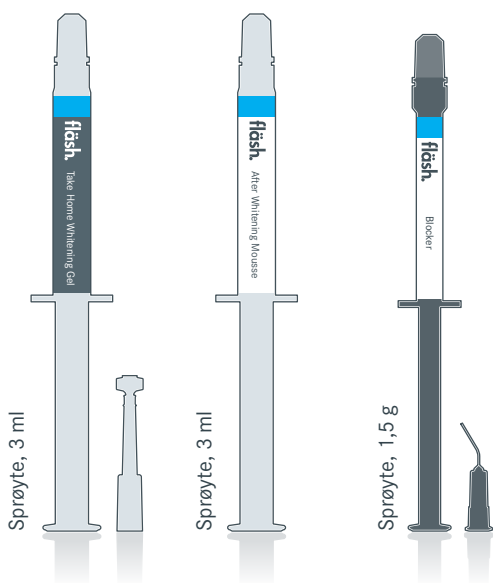

fläsh.

Take Home
Whitening System

Med laboratorieproduserte, spesiellagede skåler

Bruk som frittstående behandling eller oppfølging. Til bruk i blekeskåler. Konkluderer bleketilbudet i klinikken. Skånsom bleking med peppermynthesmak.

Innhold i 1-pasientsett*:

4 x Whitening Gel, 3 ml
1 x After Whitening Mousse, 3 ml
2 x blekefolie*
1 x Blocker*
1 x skålboks

Blocker (valgfritt)

Som avstandsstykke for laboriemodeller

Skålboks

Holder de spesiellagede skålene trygge og rene

Effektiv gel

Fås i 3 ml-sprøyter for enkel bruk

Egnet for voksne

For pasienter fra og med 18 år

After Whitening Mousse

Desensibiliserer tenner og øker hardhetsgraden

Kosmetisk tannbleking

10 % CP (≈3,5 % HP)

16 % CP (≈5,6 % HP)

* Innholdet i pakkene kan variere fra land til land.

Blekefolie (valgfritt)

For en perfekt tilpasning av laborieproduserte og spesiellagede skåler

HP: hydrogenperoksid, CP: karbamidperoksid

fläsh.

Etterbehandling

Den beste etterbehandlingen av bleking for pasientene dine

Den ideelle pleien for hvite tenner før og etter bleking. Beregnet på daglig bruk. Selv for sensitive tenner. Styrker emaljen med 17 % hydroksylapatitt. Fordobler beskyttelse mot karies med natriumfluorid (1100 ppm F) og 30 % xylitol. Støtter spyttavsondring, som igjen styrker hardhetsgraden.

Ingen SLS. Ingen triklosan. Ingen blekemidler. Skånsomme rengjøringsmidler. Nytt: Ingen titandioksid. Beskytter mot nydannelse av tannstein.

Forfriskende
LIME-PEPPERMYNTE

Whitening
Toothpaste
Care & Repair