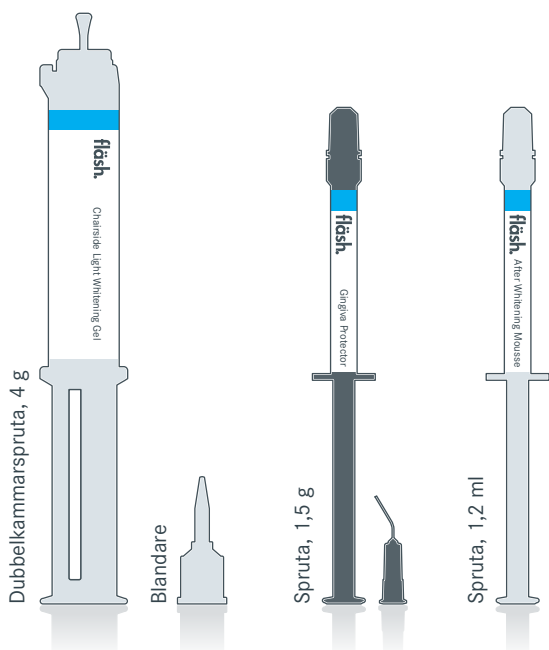

Skonsam, effektiv och snabb

fläsch Chairside Light Whitening med aktiv klorofyll är skonsam mot tänderna och har låg sensibilitetsgrad. Effektiv blekning med 3–4 sessioner om vardera 15 minuter.

Kosmetisk tandblekning med 6 % väteperoxid. Medicinsk tandblekning med 32 % väteperoxid och endast med medicinsk indikation.

Behandlingen kan intensifieras genom efterföljande användning av fläsch Take Home Whitening.

fläsch
Läppindragare