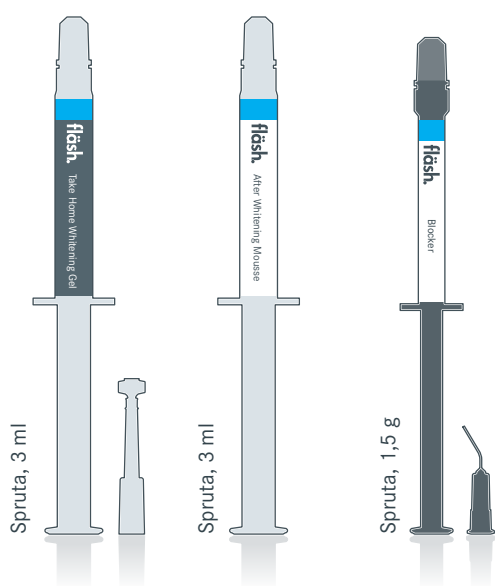

fläsh.

Take Home
Whitening System

Med laboratorietillverkade anpassade skenor

Använd som fristående behandling eller uppföljning.
För användning i blekningsstenor. Kompletterar klinikkens
blekningserbjudande. Mild blekning med mintsmaak.

Innehåll i kit
för 1 patient*:

4 x Whitening Gel, 3 ml
1 x After Whitening
Mousse, 3 ml
2 x blekningsfolie*
1 x Blocker*
1 x ask för skenor

Blocker (tillval)

Som mellanlägg för
laborieri modeller

Ask för skenor

För att skydda och
hålla de anpassade
skenor rena

Effektiv gel

Levereras i 3 ml-sprutor
för enkel applicering

Lämplig för vuxna

För patienter från 18 år

After Whitening Mousse

Desensibiliserar och
remineraliserar tänderna

Kosmetisk tandblekning

10 % CP (≈3,5 % HP)

16 % CP (≈5,6 % HP)

* Innehållet i kiten kan
variera beroende på land

Blekningsfolie (tillval)

För perfekt passform på
laborietillverkade och
specialanpassade skenor

HP: väteperoxid,

CP: karbamidperoxid

fläsh.

Eftervård

Den bästa behandlingen för patienterna efter blekning

Den perfekta vården för vita tänder före och efter
blekningsbehandlingar. Avsedd för daglig användning.
Även för känsliga tänder. Förstärker emaljen med
17 % hydroxylapatit. Dubbelt kariesskydd med
natriumfluorid (1100 ppm F) och 30 % xylitol.
Stöder salivutsöndringen, vilket i sin tur förstärker
remineraliseringen.

Ingen SLS. Ingen triklosan. Inga blekmedel.
Skonsamma rengöringsmedel. Nyutvecklad: Ingen
titandioxid. Skyddar mot nybildning av tandsten.

Uppfriskande LIME-MINT

Whitening
Toothpaste
Care & Repair