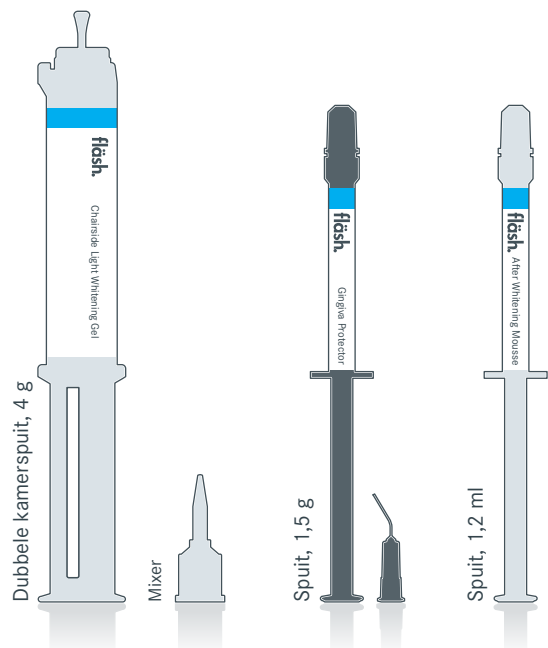

Zacht, effectief en snel

fläsh Chairside Light Whitening met actief chlorofyl is vriendelijk voor de tanden en minimaliseert gevoeligheid. Effectief tanden bleken in 3-4 behandelingen van elk 15 minuten per sessie.

Cosmetisch tanden bleken met 6% waterstofperoxide. Medisch tanden bleken met 32% waterstofperoxide, alleen op medische indicatie.

Mogelijkheid tot intensivering van de behandeling met fläsh Take Home Whitening.

fläsh
Lipretractor