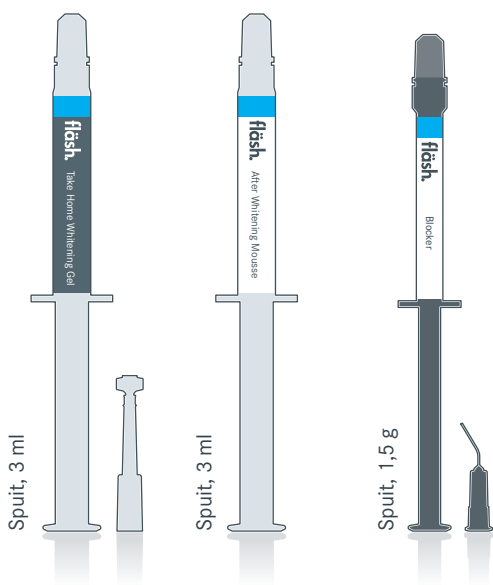

fläsh.

Take Home
Whitening System

Met op maat gemaakte bleeklepel

Kan als losse behandeling of als vervolgbehandeling worden gebruikt. Voor gebruik in bleeklepels, ideaal als aanvulling op praktijkbehandelingen. Zachte bleekbehandeling met een verfrissende mintsmaak.

Inhoud kit voor 1 patiënt*:
4 x Whitening Gel (3 ml)
1 x After Whitening Mousse (3 ml)
2 x Bleekfolie*
1 x Blocker*
1 x Bleeklepeldoosje

Blocker (optioneel)
Als tussenstuk voor laboratoriummodellen

Bleeklepeldoosje
Houdt op maat gemaakte bleeklepels veilig en schoon

Effectieve gel
Handige 3 ml spuiten voor eenvoudig gebruik

Geschikt voor volwassenen
Voor patiënten vanaf 18 jaar

After Whitening Mousse
Maakt tanden sterk en ongevoelig

Cosmetisch tanden bleken met:
10% CP (≈3,5% HP)
16% CP (≈5,6% HP)
* De inhoud van de kits kan per land verschillen

Bleekfolie (optioneel)
Voor een perfecte pasvorm van op maat gemaakte bleeklepels

HP: waterstofperoxide,
CP: carbamideperoxide

fläsh.

Nazorg

De beste verzorging na het bleken

De ideale verzorging voor witte tanden voor en na de bleekbehandeling. Bedoeld voor dagelijks gebruik, zelfs voor gevoelige tanden. Versterkt het glazuur met 17% hydroxylapatiet. Dubbele bescherming tegen cariës dankzij natriumfluoride (1100 ppm F) en 30% xylitol. Ondersteunt speekselvorming en versterkt remineralisatie.

Geen SLS, triclosan of bleekmiddelen. Zachte reinigingsmiddelen. Nieuw: Geen titaniumdioxide. Beschermt tegen nieuwe tandsteenvorming.

Verfrissende
LIMOEEN-MINT

Whitening
Toothpaste
Care & Repair