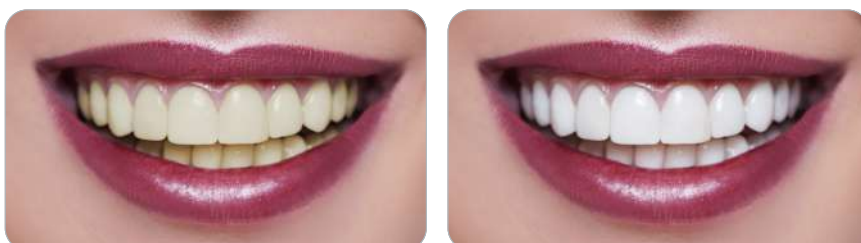

O tratamento de branqueamento dentário

Branqueamento dentário ativado por luz na cadeira dentária. O gel é normalmente aplicado nos dentes em três ciclos e é ativado com a lâmpada de branqueamento. O branqueamento mais eficaz com resultados imediatos. Duração do tratamento: cerca de 1 hora.

Whitening Toothpaste

Care & Repair, [LIMA-MENTA](#)

fläsh.

Combina na perfeição com o seu tratamento

Branqueamento dentário antes da restauração dentária

Para obturações, inlays, coroas e implantes, o branqueamento dos restantes dentes deve ser realizado anteriormente. Não é possível alterar a cor das próteses dentárias posteriormente.

Branqueamento dentário após tratamento ortodôntico (alinhador)

O tratamento ortodôntico para adultos garante um alinhamento correto dos dentes. O branqueamento dentário fläsh dá um toque final perfeito ao seu sorriso.

Branqueamento de um único dente

Adequado também para branquear e ajustar o tom de dentes individuais.

É possível efetuar um tratamento complementar em qualquer momento.

Pré-visualização
imediate baseada em
inteligência artificial
do seu sorriso mais
radiante.